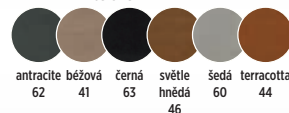

látka **EKF**

látka **VELVET**