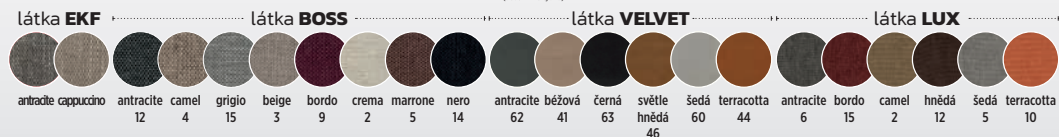

zakázka - **2.290 Kč / € 100**
(obsahuje 4-6 lyžnic)