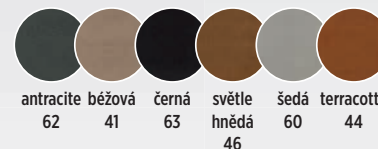

odstíny **moření**

buk třešeň tmavě hnědá dub wotan dub sonoma

zakázka dub - **3.880** Kč / € 169 zakázka buk - **3.250** Kč / € 142

(dodání 4-6 týdnů)

zakázkové látky	
BEKY	BOLTON <small>new</small>
CARABU	DELGADO
GENEZA soft	GUSTO
LIMA	LUX
MIRON	MYSTIC
OTARU	SOREL
THELMA	TRISTAN
EKF	BOSS
koženka FOCUS	

Náhrady látek najdete v tomto katalogu na stránkách 68-70.

látka **BOSS**

odstíny **moření**

zakázka - **2.150 Kč / € 94**
(dodání 4-6 týdnů)

látka **EKF**

antracite cappuccino

látka **BOSS**

látka **VELVET**

látka **LUX**

látka **VELVET**

odstíny **moření**

zakázka - **2.150 Kč / € 94**
(dodání 4-6 týdnů)

látka **EKF**

antracite cappuccino

látka **BOSS**

látka **LUX**