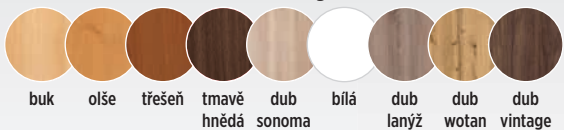

stůl BINGO

3.990 Kč / € 174

odstíny