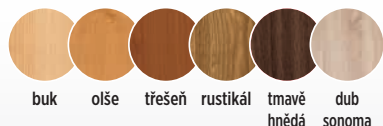

odstíny **moření**