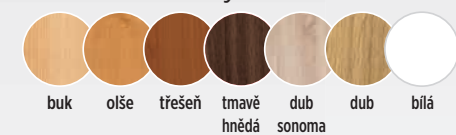

← odstíny **moření**