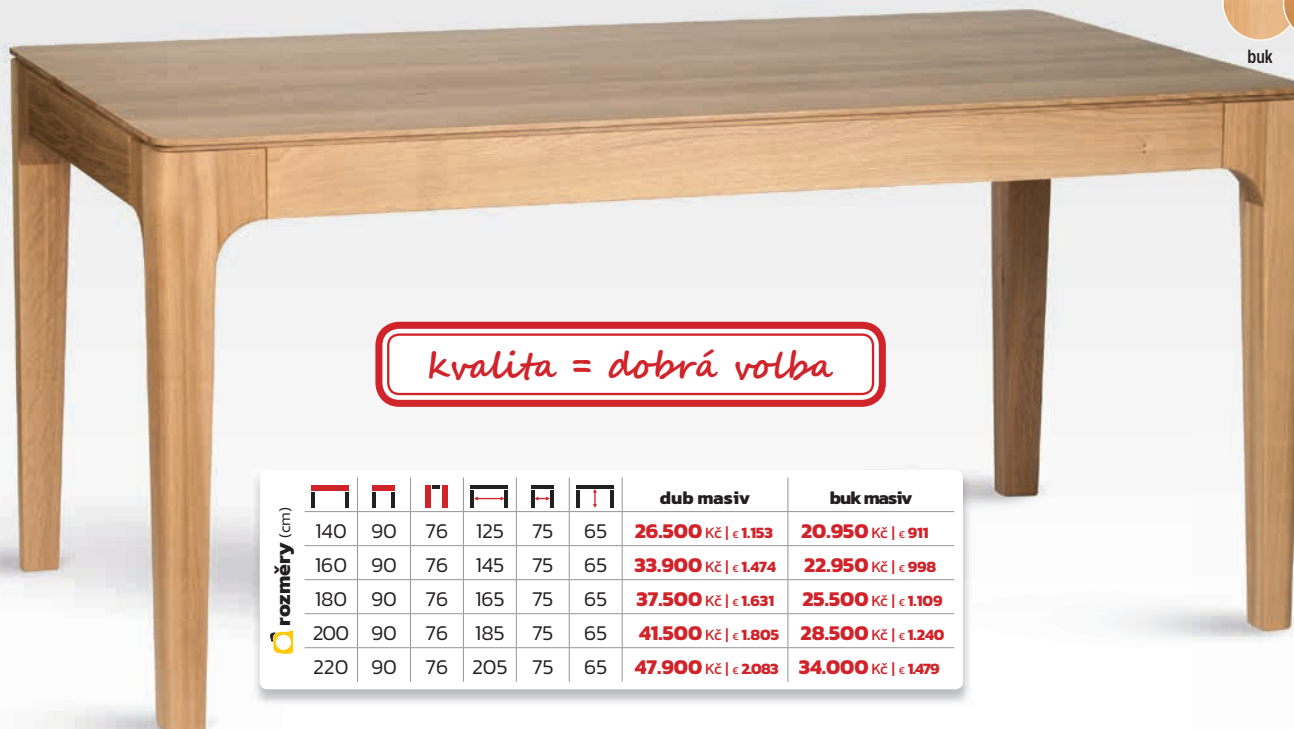

- deska masiv 25 mm
- nohy masiv 12 x 6 cm
- povrchová úprava – lak
- robustní celistvá konstrukce neumožňuje demontáž stolu
- možnost individuálních rozměrů – cena na dotaz

kvalita = dobrá volba

rozměry (cm)	rozměry (cm)						dub masiv	buk masiv								
	140	160	180	200	220	90	76	125	145	165	185	205	75	65	26.500 Kč | € 1.153	20.950 Kč | € 911
140	90	76	125	75	65	26.500 Kč | € 1.153	20.950 Kč | € 911									
160	90	76	145	75	65	33.900 Kč | € 1.474	22.950 Kč | € 998									
180	90	76	165	75	65	37.500 Kč | € 1.631	25.500 Kč | € 1.109									
200	90	76	185	75	65	41.500 Kč | € 1.805	28.500 Kč | € 1.240									
220	90	76	205	75	65	47.900 Kč | € 2.083	34.000 Kč | € 1.479