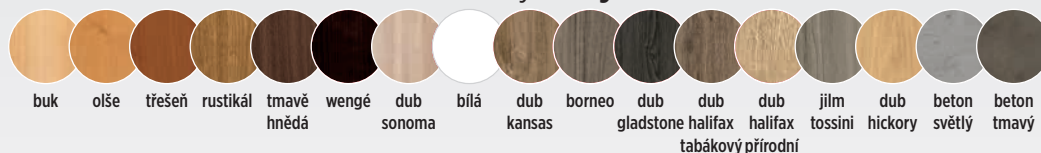

odstíny desky

odstíny podnože

najděte si tu svoji variantu