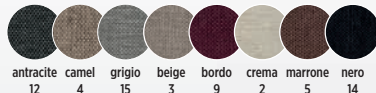

Náhrady látek najdete v tomto katalogu na stránkách 68-70.

látka **BOSS**

odstíny **moření**

zakázka - **2.150 Kč / € 94**
(dodání 4-6 týdnů)

látka **EKF**

antracite cappuccino

látka **BOSS**

látka **VELVET**

látka **LUX**

látka **VELVET**

odstíny **moření**

zakázka - **2.150 Kč / € 94**
(dodání 4-6 týdnů)

látka **EKF**

antracite cappuccino

látka **BOSS**

látka **LUX**

← odstíny **moření**

← látka **LUX**

zakázka - **2.750** Kč / € 120
(dodání 4-6 týdnů)

zakázkové látky	
BEKY	BOLTON new
CARABU	DELGADO
GENEZA soft	LIMA
TRISTAN	

Náhledy látek najdete v tomto katalogu na stránkách 68-70.