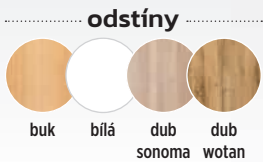

stůl CHAMPIONE

- deska lamino zesílená na 36 mm
- hrana ABS
- nohy masiv 5 x 5 cm

rozměry (cm)

90	60	77	77	47	64

3.950 Kč / € 172

stůl CHAMPIONE chrom

- deska lamino zesílená na 36 mm
- hrana ABS
- nohy kov pr. 6 cm, rektifikace (úprava výšky stolu ±1,5 cm)