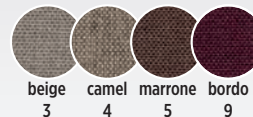

Náhledy látek najdete v tomto katalogu na stránkách 68-70.

• pevný sedák

83 42 45 46

židle **AMERICA**

2.650 Kč / € 116

odstíny **moření**

látka **BOSS**

zakázka - **2.790 Kč / € 122**