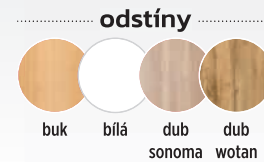

rozměry (cm)

90	60	77	77	47	64

3.950 Kč / € 172

malý, ale praktický