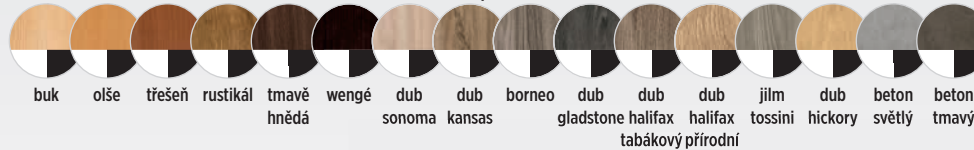

varianta 1 a 4

odstíny

varianta 2

odstíny **desky** - podnož **bílá / černá**

varianta 3

deska dub Hickory

podnož dub masiv

varianta 5