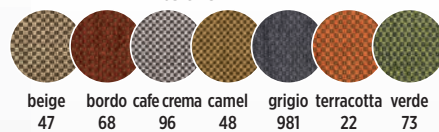

látka **BEKY**

zakázka - **2.850** Kč / € 124
(dodání 4-6 týdnů)

zakázkové látky	
koženka FOCUS	BOLTON new
CARABU	DELGADO
GENEZA soft	GUSTO
LIMA	LUX
MIRON	MYSTIC
OTARU	SOREL
THELMA	TRISTAN