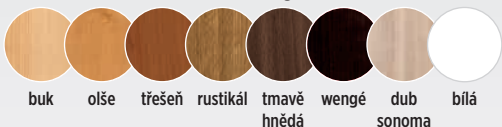

stůl CASA mia

od **5.950 Kč / € 259**

odstíny

- pevný, nebo s rozkladem
- deska lamino zesílená na 25 mm
- hrana ABS
- možnost změny síly desky (18, 36 mm) – cena na dotaz
- nohy masiv 7 x 7 cm
- možnost individuálních rozměrů – cena na dotaz