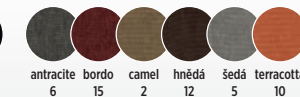

Náhledy látek najdete v tomto katalogu na stránkách 68-70.

• pevný sedák

83 42 45 46

židle **AMERICA**

2.650 Kč / € 116

odstíny **moření**

látka **BOSS**

zakázka - **2.790 Kč / € 122**

látka **EKF**

látka **VELVET**

látka **BOSS**

látka **LUX**

84 43 47 45

židle **SILVANA**

1.890 Kč / € 83

s masivním sedákem

odstíny **moření**

s čalouněným sedákem

95 45 48 47

židle **ROBY**

790 Kč / € 35

odstíny **moření**

ANILIN - barevné moření.
Nezakrývá strukturu dřeva.

vlastní nápad - vlastní barvy
židle k dokončení doma