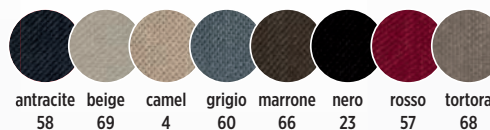

látka **GENEZA soft**

zakázka - **2.850** Kč / € 124
(dodání 4-6 týdnů)

zakázkové látky	
BEKY	BOLTON new
CARABU	DELGADO
koženka FOCUS	GUSTO
LIMA	LUX
MIRON	MYSTIC
OTARU	SOREL
THELMA	TRISTAN

Náhledy látek najdete v tomto katalogu na stránkách 68-70.