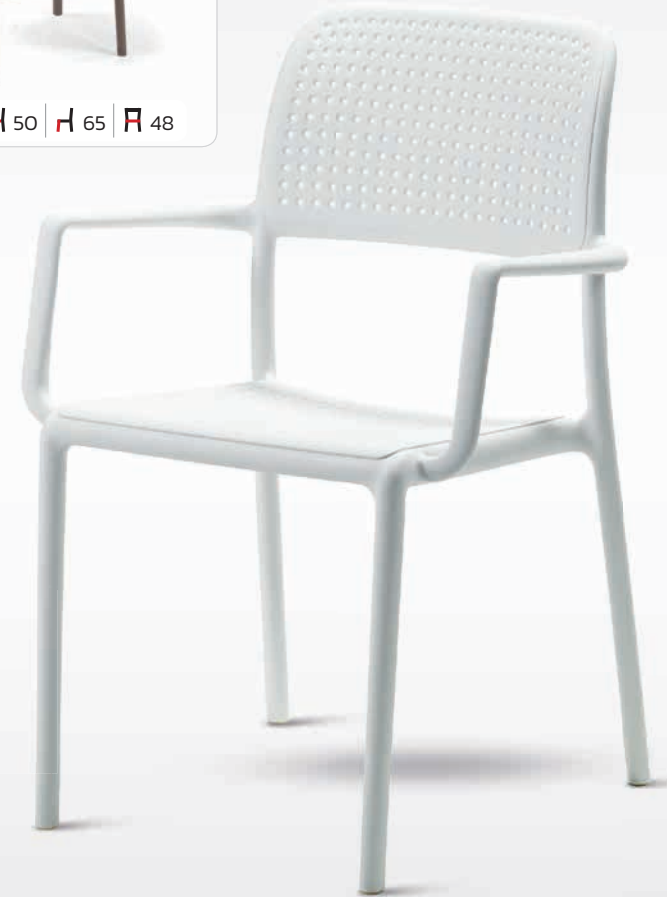

židle **BORA** ..... **1.890** Kč / € 77

barová židle **BORA** ..... **2.500** Kč / € 104

křesílko **BORA** ..... **2.130** Kč / € 87

• **polypropylen se skelným vláknem (FG)**

- vhodné dovnitř i ven
- stohovatelné
- vhodné do **zátěžového** provozu

na objednávku

barová židle **BORA mini** **2.500** Kč / € 104

87 50 65 48

odstíny židle, křesílka a barovky

83 54 47 49 4kg

97 51 76 49 4kg

86 57 47 65 58 5kg