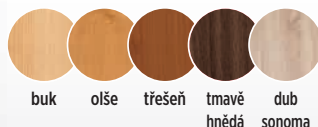

odstíny **moření**