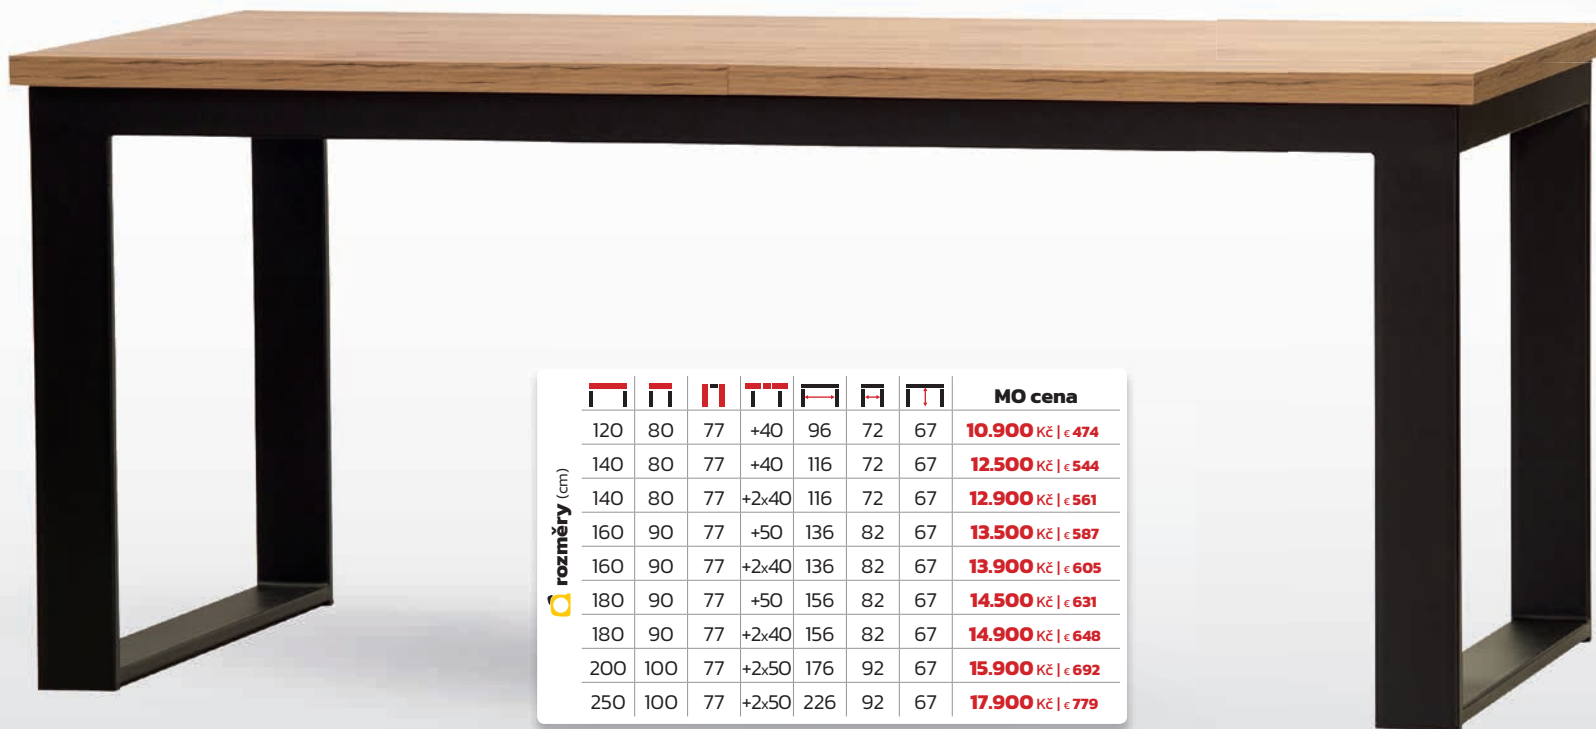

stůl **970** se židlemi **IBIZA**
 odstín dub wotan / černá o židlích více na str. 29

Podnož je upravena práškovou barvou
vysoká odolnost!

konferenční stolek **EMIL** **4.990 Kč / € 217**

- deska lamino 36 mm
- kovová černá podnož
- možnost individuálních rozměrů – cena na dotaz
- robustní kovová konstrukce neumožňuje demontáž stolu

rozměry (cm)

110	60	52

rozměry (cm)

							MO cena
120	80	77	+40	96	72	67	10.900 Kč € 474
140	80	77	+40	116	72	67	12.500 Kč € 544
140	80	77	+2x40	116	72	67	12.900 Kč € 561
160	90	77	+50	136	82	67	13.500 Kč € 587
160	90	77	+2x40	136	82	67	13.900 Kč € 605
180	90	77	+50	156	82	67	14.500 Kč € 631
180	90	77	+2x40	156	82	67	14.900 Kč € 648
200	100	77	+2x50	176	92	67	15.900 Kč € 692
250	100	77	+2x50	226	92	67	17.900 Kč € 779