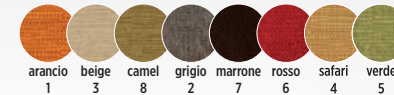

dub masív

GURU /2 ..... **4.500 Kč / € 196**

s čalouněným sedákem a opěrkou (látka **LUX** a **BOLTON new**)

látka **BOLTON new**